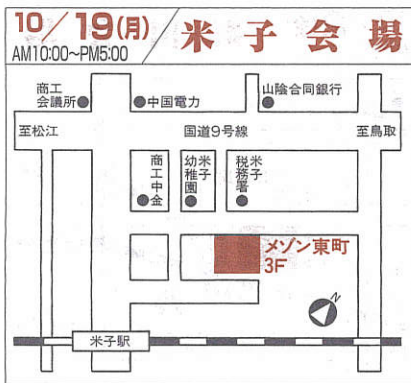

10/9(金) 神戸会場
AM10:00~PM5:00
ICS神戸ショールーム(2F)
神戸市中央区元町通6-1-18 ☎078(361)3377

10/9(金) 田辺会場
AM10:00~PM4:00
和歌山県立情報センターBig-U(1F 研修室3)
田辺市新庄町3353-9 ☎0739(26)4111

10/9(金) 烏丸丸太町会場
AM10:00~PM4:00
京都商工会議所(2F 第2会議室)
京都市中京区烏丸通夷川上ル ☎075(212)6400

10/14(水) 姫路会場
AM10:00~PM5:00
(株)ICS姫路ショールーム
姫路市飾磨区上野田2-88 ☎079(235)1353

10/14(水) 京都会場
AM10:00~PM5:00
ICS京都ショールーム(9F)
京都市下京区河原町通松原上ル2丁目富永町338 ☎075(371)6315
京都四条河原町ビル

10/6(火) 岡山会場
AM10:00~PM5:00
岡山商工会議所(4F 403会議室)
岡山市北区厚生町3-1-15 ☎086(232)2260

■中国地区

10/19(月) 米子会場
AM10:00~PM5:00
(株)ICS米子ショールーム
米子市東町11番地 ☎0859(34)6154
メノン東町3F

10/20(火) 出雲会場
AM10:00~PM4:00
出雲市市民会館(2F 多目的室)
出雲市塩冶有原町2-15 ☎0853(24)1212

10/21(水) 広島会場
AM10:00~PM4:00
ワークピア広島(4F 松の間)
広島市南区金屋町1-17 ☎082(261)8131