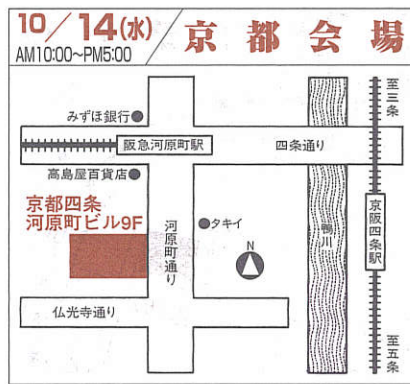

10/8(木) 草津会場
AM10:00~PM4:00
草津商工会議所(3F 第3会議室)
草津市大路2-11-51 ☎077(564)5201

10/8(木) 新宮会場
AM10:00~PM4:00
新宮商工会議所(2F 会議室)
新宮市井ノ沢3-8 ☎0735(22)5144

10/9(金)・10/10(土) 梅田会場
AM10:00~PM5:00
ICS GROUP Lab.(12F)
大阪市北区梅田1-2-2 ☎06(6346)0838
大阪駅前第2ビル

10/9(金) 神戸会場
AM10:00~PM5:00
ICS神戸ショールーム(2F)
神戸市中央区元町通6-1-18 ☎078(361)3377

10/9(金) 田辺会場
AM10:00~PM4:00
和歌山県立情報センターBig-U(1F 研修室3)
田辺市新庄町3353-9 ☎0739(26)4111

10/9(金) 烏丸丸太町会場
AM10:00~PM4:00
京都商工会議所(2F 第2会議室)
京都市中京区烏丸通夷川上ル ☎075(212)6400

10/14(水) 姫路会場
AM10:00~PM5:00
(株)ICS姫路ショールーム
姫路市飾磨区上野田2-88 ☎079(235)1353

10/14(水) 京都会場
AM10:00~PM5:00
ICS京都ショールーム(9F)
京都市下京区河原町通松原上ル2丁目富永町338 ☎075(371)6315
京都四条河原町ビル

10/6(火) 岡山会場
AM10:00~PM5:00
岡山商工会議所(4F 403会議室)
岡山市北区厚生町3-1-15 ☎086(232)2260