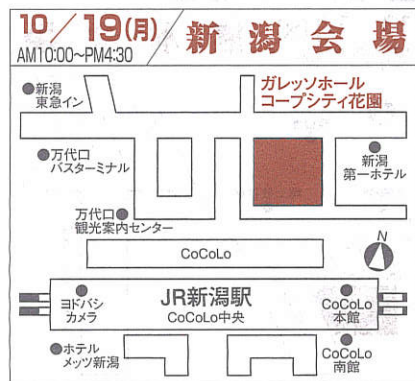

関東甲信越地区

ICS仙台ショールーム(22F)
 仙台市青葉区中央4-6-1 住友生命仙台中央ビル ☎022(225)7233

ICS千葉ショールーム(7F)
 千葉市中央区新田町1-1 IMI未来ビル ☎043(247)9411

ICSさいたまショールーム(3F)
 さいたま市大宮区宮町3-1-2 明治安田生命大宮ビル ☎048(645)0990

ICS水戸ショールーム(7F オカバ水戸三の丸ビル)
 水戸市南町1-3-35 オカバ水戸三の丸ビル ☎029(224)8279

ガレソンホール コープシティ花園(4F b会議室)
 新潟市中央区花園1-2-2 ☎025(248)7511

高崎商工会議所(2F 第1会議室)
 高崎市間屋町2-7-8 ☎027(361)5171

東京地区

ICS新宿ショールーム(14F)
 東京都新宿区西新宿1-24-1 エステック情報ビル ☎03(5909)3838

町田市民ホール(1F 第2会議室)
 町田市森野2-2-36 ☎042(728)4300