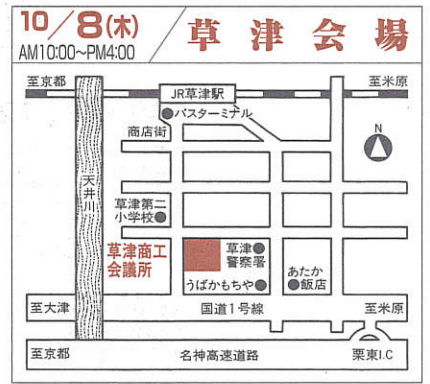

神奈川地区

税理士会館 ICS横浜ショールーム(5F)
 横浜市西区花咲町4-106 税理士会館 ☎045(243)2963

静岡地区

ICS静岡ショールーム(6F)
 静岡市葵区紺屋町11-17 桜井・第一共同ビルディング ☎054(255)2235

中部地区

ICS名古屋ショールーム(5F)
 名古屋市南区太閤通4-48-1 駐車場アリ ☎052(481)1200

北陸地区

ICS金沢ショールーム(住友生命金沢ビル8F)
 金沢市南町4-55 駐車場アリ(高岡町パーキング) ☎076(223)8731

●裏面もごらんください。

■近畿地区

10/6(火) 守口会場
AM10:00~PM4:00
守口文化センター(3F 研修室)
守口市河原町8-22 ☎06(6992)1276

10/7(水) 枚方会場
AM10:00~PM4:00
枚方市市民会館(1F 第4集会室)
枚方市岡東町8-33 ☎072(843)1122

10/8(木) 上本町会場
AM10:00~PM5:00
ICS上本町ショールーム(11F)
大阪市天王寺区上本町6-3-31 ☎06(6773)3881
うえほんまちハイハイタウン

10/8(木) 草津会場
AM10:00~PM4:00
草津商工会議所(3F 第3会議室)
草津市大路2-11-51 ☎077(564)5201

10/8(木) 新宮会場
AM10:00~PM4:00
新宮商工会議所(2F 会議室)
新宮市井ノ沢3-8 ☎0735(22)5144

10/9(金)・10/10(土) 梅田会場
AM10:00~PM5:00
ICS GROUP Lab.(12F)
大阪市北区梅田1-2-2 ☎06(6346)0838
大阪駅前第2ビル