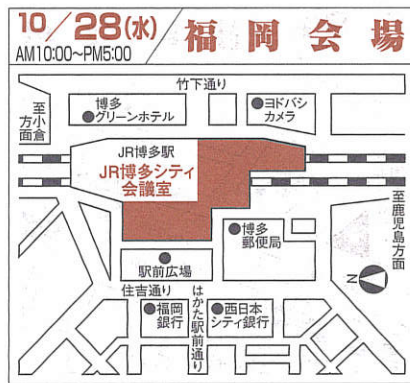

10/14(水) 姫路会場
AM10:00~PM5:00
(株)ICS姫路ショールーム
姫路市飾磨区上野田2-88 ☎079(235)1353

10/14(水) 京都会場
AM10:00~PM5:00
ICS京都ショールーム(9F)
京都市下京区河原町通松原上ル2丁目富永町338 ☎075(371)6315
京都四条河原町ビル

10/6(火) 岡山会場
AM10:00~PM5:00
岡山商工会議所(4F 403会議室)
岡山市北区厚生町3-1-15 ☎086(232)2260

■中国地区

10/19(月) 米子会場
AM10:00~PM5:00
(株)ICS米子ショールーム
米子市東町11番地 ☎0859(34)6154
メノン東町3F

10/20(火) 出雲会場
AM10:00~PM4:00
出雲市市民会館(2F 多目的室)
出雲市塩冶有原町2-15 ☎0853(24)1212

10/21(水) 広島会場
AM10:00~PM4:00
ワークピア広島(4F 松の間)
広島市南区金屋町1-17 ☎082(261)8131

■九州・沖縄地区

10/14(水) 熊本会場
AM10:00~PM4:00
(株)アングル熊本ショールーム(2F)
熊本市中央区水前寺公園28-36 ☎096(381)3250
オンスクエア水前寺公園

10/14(水) 鹿児島会場
AM10:00~PM4:00
ボイス鹿児島(8F コミュニティーホール)
鹿児島市上之園町24-2 ☎099(258)8000

10/23(金) 宮崎会場
AM10:00~PM5:00
国際コンピューター(株)宮崎ショールーム(1F 101号)
宮崎市別府町2-5 ☎0985(23)3572
コスモ別府ビル

10/28(水) 福岡会場
AM10:00~PM5:00
JR博多シティ会議室(10F E/F室)
福岡市博多区博多駅中央街1-1 ☎092(292)9258

●その他の地区でも展示会を行っております。
最寄りの営業所にお問い合わせください。