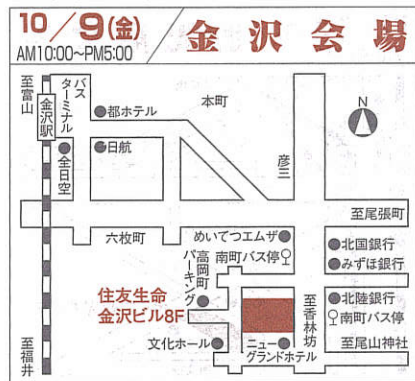

ガレソンホール コープシティ花園(4F b会議室)
 新潟市中央区花園1-2-2 ☎025(248)7511

高崎商工会議所(2F 第1会議室)
 高崎市間屋町2-7-8 ☎027(361)5171

東京地区

ICS新宿ショールーム(14F)
 東京都新宿区西新宿1-24-1 エステック情報ビル ☎03(5909)3838

町田市民ホール(1F 第2会議室)
 町田市森野2-2-36 ☎042(728)4300

神奈川地区

税理士会館 ICS横浜ショールーム(5F)
 横浜市西区花咲町4-106 税理士会館 ☎045(243)2963

静岡地区

ICS静岡ショールーム(6F)
 静岡市葵区紺屋町11-17 桜井・第一共同ビルディング ☎054(255)2235

中部地区

ICS名古屋ショールーム(5F)
 名古屋市南区太閤通4-48-1 駐車場アリ ☎052(481)1200

北陸地区

ICS金沢ショールーム(住友生命金沢ビル8F)
 金沢市南町4-55 駐車場アリ(高岡町パーキング) ☎076(223)8731

●裏面もごらんください。

■近畿地区

10/6(火) 守口会場
AM10:00~PM4:00
守口文化センター(3F 研修室)
守口市河原町8-22 ☎06(6992)1276

10/7(水) 枚方会場
AM10:00~PM4:00
枚方市市民会館(1F 第4集会室)
枚方市岡東町8-33 ☎072(843)1122

10/8(木) 上本町会場
AM10:00~PM5:00
ICS上本町ショールーム(11F)
大阪市天王寺区上本町6-3-31 ☎06(6773)3881
うえほんまちハイハイタウン