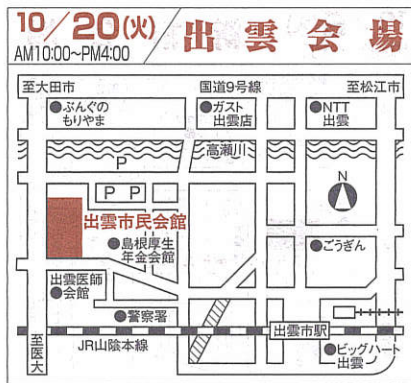

10/9(金) 神戸会場
AM10:00~PM5:00
ICS神戸ショールーム(2F)
神戸市中央区元町通6-1-18 ☎078(361)3377

10/9(金) 田辺会場
AM10:00~PM4:00
和歌山県立情報センターBig-U(1F 研修室3)
田辺市新庄町3353-9 ☎0739(26)4111

10/9(金) 烏丸丸太町会場
AM10:00~PM4:00
京都商工会議所(2F 第2会議室)
京都市中京区烏丸通夷川上ル ☎075(212)6400

10/14(水) 姫路会場
AM10:00~PM5:00
(株)ICS姫路ショールーム
姫路市飾磨区上野田2-88 ☎079(235)1353

10/14(水) 京都会場
AM10:00~PM5:00
ICS京都ショールーム(9F)
京都市下京区河原町通松原上ル2丁目富永町338 ☎075(371)6315
京都四条河原町ビル

10/6(火) 岡山会場
AM10:00~PM5:00
岡山商工会議所(4F 403会議室)
岡山市北区厚生町3-1-15 ☎086(232)2260

■中国地区

10/19(月) 米子会場
AM10:00~PM5:00
(株)ICS米子ショールーム
米子市東町11番地 ☎0859(34)6154
メノン東町3F

10/20(火) 出雲会場
AM10:00~PM4:00
出雲市市民会館(2F 多目的室)
出雲市塩冶有原町2-15 ☎0853(24)1212

10/21(水) 広島会場
AM10:00~PM4:00
ワークピア広島(4F 松の間)
広島市南区金屋町1-17 ☎082(261)8131