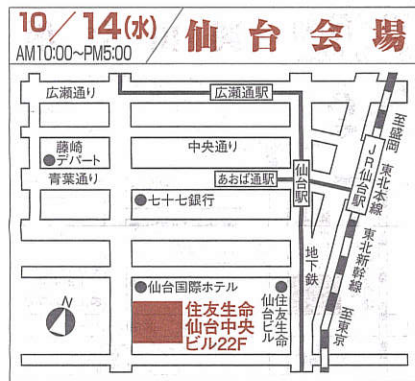

●後援 全国ICS協議会

北海道地区

旭川北洋ビル(9F 902号)
 旭川市4条通9丁目1703番地 ☎0166(26)3333

サン・リフレ函館(函館市勤労者総合福祉センター)(2F 視聴覚室)
 函館市大森町2-14 ☎0138(23)2556

東北地区

青森県労働福祉会館(4F 中会議室)
 青森市本町3-3-11 ☎017(775)3751

いわき市労働福祉会館(3F 会議室)
 いわき市平字堂ノ前22 ☎0246(24)2511

関東甲信越地区

ICS仙台ショールーム(22F)
 仙台市青葉区中央4-6-1 住友生命仙台中央ビル ☎022(225)7233

ICS千葉ショールーム(7F)
 千葉市中央区新田町1-1 IMI未来ビル ☎043(247)9411

ICSさいたまショールーム(3F)
 さいたま市大宮区宮町3-1-2 明治安田生命大宮ビル ☎048(645)0990

ICS水戸ショールーム(7F オカバ水戸三の丸ビル)
 水戸市南町1-3-35 オカバ水戸三の丸ビル ☎029(224)8279