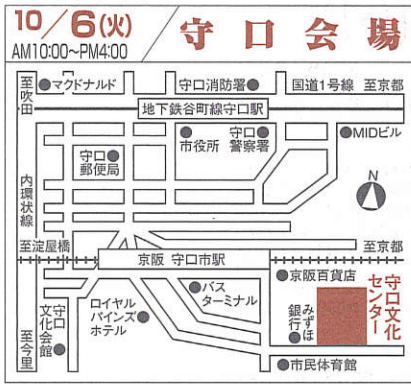

ガレソンホール コープシティ花園(4F b会議室)
 新潟市中央区花園1-2-2 ☎025(248)7511

高崎商工会議所(2F 第1会議室)
 高崎市間屋町2-7-8 ☎027(361)5171

東京地区

ICS新宿ショールーム(14F)
 東京都新宿区西新宿1-24-1 エステック情報ビル ☎03(5909)3838

町田市民ホール(1F 第2会議室)
 町田市森野2-2-36 ☎042(728)4300

神奈川地区

税理士会館 ICS横浜ショールーム(5F)
 横浜市西区花咲町4-106 税理士会館 ☎045(243)2963

静岡地区

ICS静岡ショールーム(6F)
 静岡市葵区紺屋町11-17 桜井・第一共同ビルディング ☎054(255)2235

中部地区

ICS名古屋ショールーム(5F)
 名古屋市南区太閤通4-48-1 駐車場アリ ☎052(481)1200

北陸地区

ICS金沢ショールーム(住友生命金沢ビル8F)
 金沢市南町4-55 駐車場アリ(高岡町パーキング) ☎076(223)8731

●裏面もごらんください。

■近畿地区

10/6(火) 守口会場
AM10:00~PM4:00
守口文化センター(3F 研修室)
守口市河原町8-22 ☎06(6992)1276

10/7(水) 枚方会場
AM10:00~PM4:00
枚方市市民会館(1F 第4集会室)
枚方市岡東町8-33 ☎072(843)1122

10/8(木) 上本町会場
AM10:00~PM5:00
ICS上本町ショールーム(11F)
大阪市天王寺区上本町6-3-31 ☎06(6773)3881
うえほんまちハイハイタウン