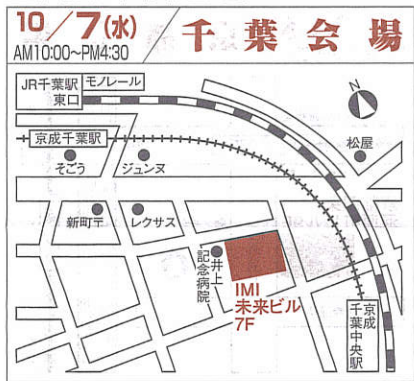

●後援 全国ICS協議会

北海道地区

旭川北洋ビル(9F 902号)
 旭川市4条通9丁目1703番地 ☎0166(26)3333

サン・リフレ函館(函館市勤労者総合福祉センター)(2F 視聴覚室)
 函館市大森町2-14 ☎0138(23)2556

東北地区

青森県労働福祉会館(4F 中会議室)
 青森市本町3-3-11 ☎017(775)3751

いわき市労働福祉会館(3F 会議室)
 いわき市平字堂ノ前22 ☎0246(24)2511

関東甲信越地区

ICS仙台ショールーム(22F)
 仙台市青葉区中央4-6-1 住友生命仙台中央ビル ☎022(225)7233

ICS千葉ショールーム(7F)
 千葉市中央区新田町1-1 IMI未来ビル ☎043(247)9411

ICSさいたまショールーム(3F)
 さいたま市大宮区宮町3-1-2 明治安田生命大宮ビル ☎048(645)0990

ICS水戸ショールーム(7F オカバ水戸三の丸ビル)
 水戸市南町1-3-35 オカバ水戸三の丸ビル ☎029(224)8279