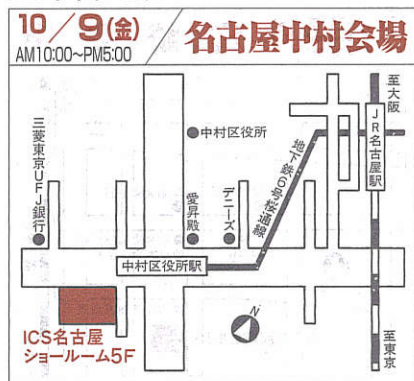

関東甲信越地区

ICS仙台ショールーム(22F)
 仙台市青葉区中央4-6-1 住友生命仙台中央ビル ☎022(225)7233

ICS千葉ショールーム(7F)
 千葉市中央区新田町1-1 IMI未来ビル ☎043(247)9411

ICSさいたまショールーム(3F)
 さいたま市大宮区宮町3-1-2 明治安田生命大宮ビル ☎048(645)0990

ICS水戸ショールーム(7F オカバ水戸三の丸ビル)
 水戸市南町1-3-35 オカバ水戸三の丸ビル ☎029(224)8279

ガレソンホール コープシティ花園(4F b会議室)
 新潟市中央区花園1-2-2 ☎025(248)7511

高崎商工会議所(2F 第1会議室)
 高崎市間屋町2-7-8 ☎027(361)5171

東京地区

ICS新宿ショールーム(14F)
 東京都新宿区西新宿1-24-1 エステック情報ビル ☎03(5909)3838

町田市民ホール(1F 第2会議室)
 町田市森野2-2-36 ☎042(728)4300

神奈川地区

税理士会館 ICS横浜ショールーム(5F)
 横浜市西区花咲町4-106 税理士会館 ☎045(243)2963

静岡地区

ICS静岡ショールーム(6F)
 静岡市葵区紺屋町11-17 桜井・第一共同ビルディング ☎054(255)2235

中部地区

ICS名古屋ショールーム(5F)
 名古屋市南区太閤通4-48-1 駐車場アリ ☎052(481)1200

北陸地区

ICS金沢ショールーム(住友生命金沢ビル8F)
 金沢市南町4-55 駐車場アリ(高岡町パーキング) ☎076(223)8731

●裏面もごらんください。

■近畿地区

10/6(火) 守口会場
AM10:00~PM4:00
守口文化センター(3F 研修室)
守口市河原町8-22 ☎06(6992)1276

10/7(水) 枚方会場
AM10:00~PM4:00
枚方市市民会館(1F 第4集会室)
枚方市岡東町8-33 ☎072(843)1122

10/8(木) 上本町会場
AM10:00~PM5:00
ICS上本町ショールーム(11F)
大阪市天王寺区上本町6-3-31 ☎06(6773)3881
うえほんまちハイハイタウン