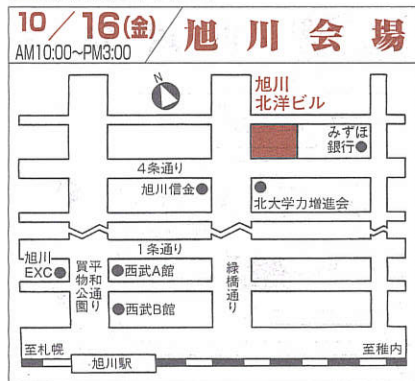

10月度展示会のご案内

2015.10A-B

●主催 日本ICS株式会社

札幌営業所 ☎911(241)5618
仙台営業所 ☎022(225)7233
盛岡営業所 ☎019(626)2156
新潟営業所 ☎025(244)8868
高崎営業所 ☎027(324)8131
水戸営業所 ☎029(224)8279
さいたま営業所 ☎048(645)0990
千葉営業所 ☎043(247)9411
横浜営業所 ☎045(243)2963
静岡営業所 ☎054(255)2235
名古屋営業所 ☎052(481)1200

金沢営業所 ☎076(223)8731
京都営業所 ☎075(371)6315
堺営業所 ☎072(228)0551
神戸営業所 ☎078(361)3377
広島営業所 ☎082(263)1437

技術サービス部
第一課 ☎03(5386)1102
第二課 ☎06(6773)3881

●東京本社 〒160-0023 東京都新宿区西新宿1丁目24番1号 エステック情報ビル14F
●大阪本社 〒543-0001 大阪市天王寺区上本町6丁目3番31号 うえほんまちハイハイタウン11F

●共催

東京アイシーエス㈱ ☎03(3800)6521
㈱ICSパートナーズ東京本社 ☎03(3433)0809
㈱ICSパートナーズ大阪本社 ☎06(6533)5536
㈱ICS姫路本部 ☎079(243)2201
㈱ICS姫路ショールーム ☎079(235)1353
㈱ICS岡山営業所 ☎086(244)0707
㈱ICS米子営業所 ☎0859(34)6154
国際コンピュータ㈱四国本社 ☎089(933)0161
国際コンピュータ㈱九州本社 ☎092(451)7410

国際コンピュータ㈱松山営業所 ☎089(933)0310
国際コンピュータ㈱高松営業所 ☎087(837)0308
国際コンピュータ㈱徳島営業所 ☎088(626)1550
国際コンピュータ㈱大分営業所 ☎097(535)1220
国際コンピュータ㈱宮崎営業所 ☎0985(23)3572
㈱アングル熊本営業所 ☎096(381)3250
㈱鹿児島アイシーエス ☎099(251)6176
㈱鹿児島アイシーエス沖縄営業所 ☎098(831)5426

●後援 全国ICS協議会

北海道地区

旭川北洋ビル(9F 902号)
旭川市4条通9丁目1703番地 ☎0166(26)3333