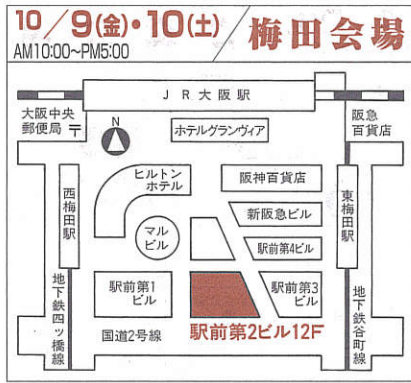

神奈川地区

税理士会館 ICS横浜ショールーム(5F)
 横浜市西区花咲町4-106 税理士会館 ☎045(243)2963

静岡地区

ICS静岡ショールーム(6F)
 静岡市葵区紺屋町11-17 桜井・第一共同ビルディング ☎054(255)2235

中部地区

ICS名古屋ショールーム(5F)
 名古屋市南区太閤通4-48-1 駐車場アリ ☎052(481)1200

北陸地区

ICS金沢ショールーム(住友生命金沢ビル8F)
 金沢市南町4-55 駐車場アリ(高岡町パーキング) ☎076(223)8731

●裏面もごらんください。

■近畿地区

10/6(火) 守口会場
AM10:00~PM4:00
守口文化センター(3F 研修室)
守口市河原町8-22 ☎06(6992)1276

10/7(水) 枚方会場
AM10:00~PM4:00
枚方市市民会館(1F 第4集会室)
枚方市岡東町8-33 ☎072(843)1122

10/8(木) 上本町会場
AM10:00~PM5:00
ICS上本町ショールーム(11F)
大阪市天王寺区上本町6-3-31 ☎06(6773)3881
うえほんまちハイハイタウン

10/8(木) 草津会場
AM10:00~PM4:00
草津商工会議所(3F 第3会議室)
草津市大路2-11-51 ☎077(564)5201

10/8(木) 新宮会場
AM10:00~PM4:00
新宮商工会議所(2F 会議室)
新宮市井ノ沢3-8 ☎0735(22)5144

10/9(金)・10/10(土) 梅田会場
AM10:00~PM5:00
ICS GROUP Lab.(12F)
大阪市北区梅田1-2-2 ☎06(6346)0838
大阪駅前第2ビル