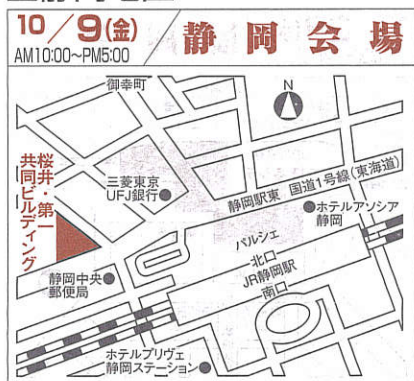

関東甲信越地区

ICS仙台ショールーム(22F)
 仙台市青葉区中央4-6-1 住友生命仙台中央ビル ☎022(225)7233

ICS千葉ショールーム(7F)
 千葉市中央区新田町1-1 IMI未来ビル ☎043(247)9411

ICSさいたまショールーム(3F)
 さいたま市大宮区宮町3-1-2 明治安田生命大宮ビル ☎048(645)0990

ICS水戸ショールーム(7F オカバ水戸三の丸ビル)
 水戸市南町1-3-35 オカバ水戸三の丸ビル ☎029(224)8279

ガレソンホール コープシティ花園(4F b会議室)
 新潟市中央区花園1-2-2 ☎025(248)7511

高崎商工会議所(2F 第1会議室)
 高崎市間屋町2-7-8 ☎027(361)5171

東京地区

ICS新宿ショールーム(14F)
 東京都新宿区西新宿1-24-1 エステック情報ビル ☎03(5909)3838

町田市民ホール(1F 第2会議室)
 町田市森野2-2-36 ☎042(728)4300

神奈川地区

税理士会館 ICS横浜ショールーム(5F)
 横浜市西区花咲町4-106 税理士会館 ☎045(243)2963

静岡地区

ICS静岡ショールーム(6F)
 静岡市葵区紺屋町11-17 桜井・第一共同ビルディング ☎054(255)2235

中部地区

ICS名古屋ショールーム(5F)
 名古屋市南区太閤通4-48-1 駐車場アリ ☎052(481)1200

北陸地区

ICS金沢ショールーム(住友生命金沢ビル8F)
 金沢市南町4-55 駐車場アリ(高岡町パーキング) ☎076(223)8731