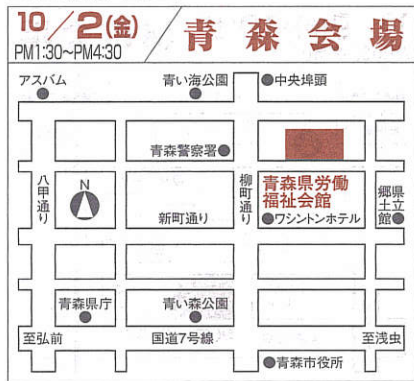

●後援 全国ICS協議会

北海道地区

旭川北洋ビル(9F 902号)
 旭川市4条通9丁目1703番地 ☎0166(26)3333

サン・リフレ函館(函館市勤労者総合福祉センター)(2F 視聴覚室)
 函館市大森町2-14 ☎0138(23)2556

東北地区

青森県労働福祉会館(4F 中会議室)
 青森市本町3-3-11 ☎017(775)3751

いわき市労働福祉会館(3F 会議室)
 いわき市平字堂ノ前22 ☎0246(24)2511

関東甲信越地区

ICS仙台ショールーム(22F)
 仙台市青葉区中央4-6-1 住友生命仙台中央ビル ☎022(225)7233

ICS千葉ショールーム(7F)
 千葉市中央区新田町1-1 IMI未来ビル ☎043(247)9411

ICSさいたまショールーム(3F)
 さいたま市大宮区宮町3-1-2 明治安田生命大宮ビル ☎048(645)0990

ICS水戸ショールーム(7F オカバ水戸三の丸ビル)
 水戸市南町1-3-35 オカバ水戸三の丸ビル ☎029(224)8279

ガレソンホール コープシティ花園(4F b会議室)
 新潟市中央区花園1-2-2 ☎025(248)7511

高崎商工会議所(2F 第1会議室)
 高崎市間屋町2-7-8 ☎027(361)5171

東京地区

ICS新宿ショールーム(14F)
 東京都新宿区西新宿1-24-1 エステック情報ビル ☎03(5909)3838

町田市民ホール(1F 第2会議室)
 町田市森野2-2-36 ☎042(728)4300