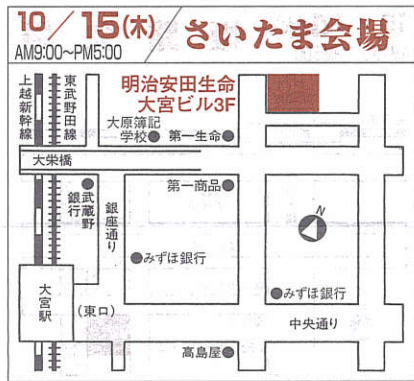

●後援 全国ICS協議会

北海道地区

旭川北洋ビル(9F 902号)
 旭川市4条通9丁目1703番地 ☎0166(26)3333

サン・リフレ函館(函館市勤労者総合福祉センター)(2F 視聴覚室)
 函館市大森町2-14 ☎0138(23)2556

東北地区

青森県労働福祉会館(4F 中会議室)
 青森市本町3-3-11 ☎017(775)3751

いわき市労働福祉会館(3F 会議室)
 いわき市平字堂ノ前22 ☎0246(24)2511

関東甲信越地区

ICS仙台ショールーム(22F)
 仙台市青葉区中央4-6-1 住友生命仙台中央ビル ☎022(225)7233

ICS千葉ショールーム(7F)
 千葉市中央区新田町1-1 IMI未来ビル ☎043(247)9411

ICSさいたまショールーム(3F)
 さいたま市大宮区宮町3-1-2 明治安田生命大宮ビル ☎048(645)0990

ICS水戸ショールーム(7F オカバ水戸三の丸ビル)
 水戸市南町1-3-35 オカバ水戸三の丸ビル ☎029(224)8279

ガレソンホール コープシティ花園(4F b会議室)
 新潟市中央区花園1-2-2 ☎025(248)7511

高崎商工会議所(2F 第1会議室)
 高崎市間屋町2-7-8 ☎027(361)5171

東京地区

ICS新宿ショールーム(14F)
 東京都新宿区西新宿1-24-1 エステック情報ビル ☎03(5909)3838

町田市民ホール(1F 第2会議室)
 町田市森野2-2-36 ☎042(728)4300