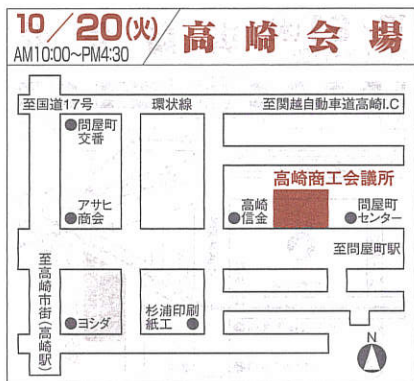

関東甲信越地区

ICS仙台ショールーム(22F)
 仙台市青葉区中央4-6-1 住友生命仙台中央ビル ☎022(225)7233

ICS千葉ショールーム(7F)
 千葉市中央区新田町1-1 IMI未来ビル ☎043(247)9411

ICSさいたまショールーム(3F)
 さいたま市大宮区宮町3-1-2 明治安田生命大宮ビル ☎048(645)0990

ICS水戸ショールーム(7F オカバ水戸三の丸ビル)
 水戸市南町1-3-35 オカバ水戸三の丸ビル ☎029(224)8279

ガレソンホール コープシティ花園(4F b会議室)
 新潟市中央区花園1-2-2 ☎025(248)7511

高崎商工会議所(2F 第1会議室)
 高崎市間屋町2-7-8 ☎027(361)5171

東京地区

ICS新宿ショールーム(14F)
 東京都新宿区西新宿1-24-1 エステック情報ビル ☎03(5909)3838

町田市民ホール(1F 第2会議室)
 町田市森野2-2-36 ☎042(728)4300