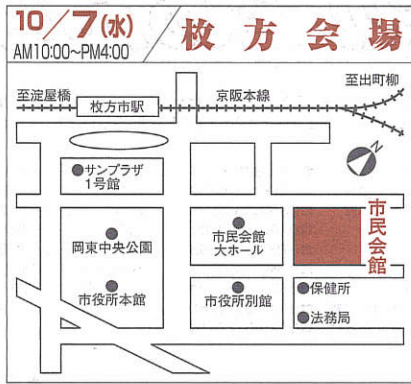

ガレソンホール コープシティ花園(4F b会議室)
 新潟市中央区花園1-2-2 ☎025(248)7511

高崎商工会議所(2F 第1会議室)
 高崎市間屋町2-7-8 ☎027(361)5171

東京地区

ICS新宿ショールーム(14F)
 東京都新宿区西新宿1-24-1 エステック情報ビル ☎03(5909)3838

町田市民ホール(1F 第2会議室)
 町田市森野2-2-36 ☎042(728)4300

神奈川地区

税理士会館 ICS横浜ショールーム(5F)
 横浜市西区花咲町4-106 税理士会館 ☎045(243)2963

静岡地区

ICS静岡ショールーム(6F)
 静岡市葵区紺屋町11-17 桜井・第一共同ビルディング ☎054(255)2235

中部地区

ICS名古屋ショールーム(5F)
 名古屋市南区太閤通4-48-1 駐車場アリ ☎052(481)1200

北陸地区

ICS金沢ショールーム(住友生命金沢ビル8F)
 金沢市南町4-55 駐車場アリ(高岡町パーキング) ☎076(223)8731

●裏面もごらんください。

■近畿地区

10/6(火) 守口会場
AM10:00~PM4:00
守口文化センター(3F 研修室)
守口市河原町8-22 ☎06(6992)1276

10/7(水) 枚方会場
AM10:00~PM4:00
枚方市市民会館(1F 第4集会室)
枚方市岡東町8-33 ☎072(843)1122

10/8(木) 上本町会場
AM10:00~PM5:00
ICS上本町ショールーム(11F)
大阪市天王寺区上本町6-3-31 ☎06(6773)3881
うえほんまちハイハイタウン