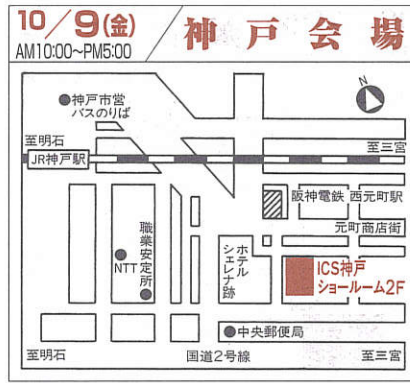

神奈川地区

税理士会館 ICS横浜ショールーム(5F)
 横浜市西区花咲町4-106 税理士会館 ☎045(243)2963

静岡地区

ICS静岡ショールーム(6F)
 静岡市葵区紺屋町11-17 桜井・第一共同ビルディング ☎054(255)2235

中部地区

ICS名古屋ショールーム(5F)
 名古屋市南区太閤通4-48-1 駐車場アリ ☎052(481)1200

北陸地区

ICS金沢ショールーム(住友生命金沢ビル8F)
 金沢市南町4-55 駐車場アリ(高岡町パーキング) ☎076(223)8731

●裏面もごらんください。

■近畿地区

10/6(火) 守口会場
AM10:00~PM4:00
守口文化センター(3F 研修室)
守口市河原町8-22 ☎06(6992)1276

10/7(水) 枚方会場
AM10:00~PM4:00
枚方市市民会館(1F 第4集会室)
枚方市岡東町8-33 ☎072(843)1122

10/8(木) 上本町会場
AM10:00~PM5:00
ICS上本町ショールーム(11F)
大阪市天王寺区上本町6-3-31 ☎06(6773)3881
うえほんまちハイハイタウン

10/8(木) 草津会場
AM10:00~PM4:00
草津商工会議所(3F 第3会議室)
草津市大路2-11-51 ☎077(564)5201

10/8(木) 新宮会場
AM10:00~PM4:00
新宮商工会議所(2F 会議室)
新宮市井ノ沢3-8 ☎0735(22)5144

10/9(金)・10/10(土) 梅田会場
AM10:00~PM5:00
ICS GROUP Lab.(12F)
大阪市北区梅田1-2-2 ☎06(6346)0838
大阪駅前第2ビル