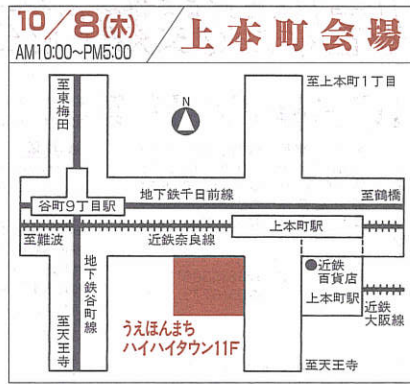

●裏面もごらんください。

■近畿地区

10/6(火) 守口会場
AM10:00~PM4:00
守口文化センター(3F 研修室)
守口市河原町8-22 ☎06(6992)1276

10/7(水) 枚方会場
AM10:00~PM4:00
枚方市市民会館(1F 第4集会室)
枚方市岡東町8-33 ☎072(843)1122

10/8(木) 上本町会場
AM10:00~PM5:00
ICS上本町ショールーム(11F)
大阪市天王寺区上本町6-3-31 ☎06(6773)3881
うえほんまちハイハイタウン

10/8(木) 草津会場
AM10:00~PM4:00
草津商工会議所(3F 第3会議室)
草津市大路2-11-51 ☎077(564)5201

10/8(木) 新宮会場
AM10:00~PM4:00
新宮商工会議所(2F 会議室)
新宮市井ノ沢3-8 ☎0735(22)5144

10/9(金)・10/10(土) 梅田会場
AM10:00~PM5:00
ICS GROUP Lab.(12F)
大阪市北区梅田1-2-2 ☎06(6346)0838
大阪駅前第2ビル