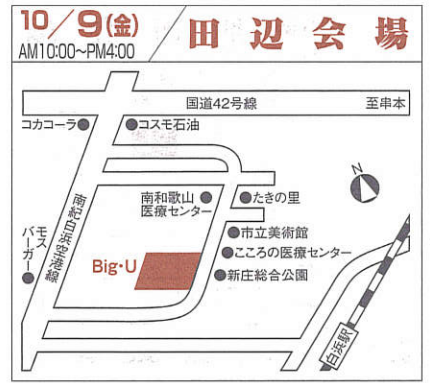

●裏面もごらんください。

■近畿地区

10/6(火) 守口会場
AM10:00~PM4:00
守口文化センター(3F 研修室)
守口市河原町8-22 ☎06(6992)1276

10/7(水) 枚方会場
AM10:00~PM4:00
枚方市市民会館(1F 第4集会室)
枚方市岡東町8-33 ☎072(843)1122

10/8(木) 上本町会場
AM10:00~PM5:00
ICS上本町ショールーム(11F)
大阪市天王寺区上本町6-3-31 ☎06(6773)3881
うえほんまちハイハイタウン

10/8(木) 草津会場
AM10:00~PM4:00
草津商工会議所(3F 第3会議室)
草津市大路2-11-51 ☎077(564)5201

10/8(木) 新宮会場
AM10:00~PM4:00
新宮商工会議所(2F 会議室)
新宮市井ノ沢3-8 ☎0735(22)5144

10/9(金)・10/10(土) 梅田会場
AM10:00~PM5:00
ICS GROUP Lab.(12F)
大阪市北区梅田1-2-2 ☎06(6346)0838
大阪駅前第2ビル

10/9(金) 神戸会場
AM10:00~PM5:00
ICS神戸ショールーム(2F)
神戸市中央区元町通6-1-18 ☎078(361)3377

10/9(金) 田辺会場
AM10:00~PM4:00
和歌山県立情報センターBig-U(1F 研修室3)
田辺市新庄町3353-9 ☎0739(26)4111

10/9(金) 烏丸丸太町会場
AM10:00~PM4:00
京都商工会議所(2F 第2会議室)
京都市中京区烏丸通夷川上ル ☎075(212)6400

10/14(水) 姫路会場
AM10:00~PM5:00
(株)ICS姫路ショールーム
姫路市飾磨区上野田2-88 ☎079(235)1353

10/14(水) 京都会場
AM10:00~PM5:00
ICS京都ショールーム(9F)
京都市下京区河原町通松原上ル2丁目富永町338 ☎075(371)6315
京都四条河原町ビル

10/6(火) 岡山会場
AM10:00~PM5:00
岡山商工会議所(4F 403会議室)
岡山市北区厚生町3-1-15 ☎086(232)2260