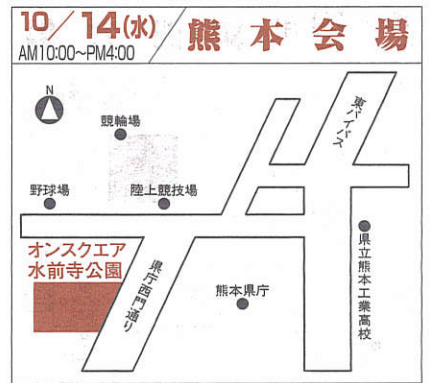

■九州・沖縄地区

10/14(水) 熊本会場
AM10:00~PM4:00
(株)アングル熊本ショールーム(2F)
熊本市中央区水前寺公園28-36 ☎096(381)3250
オンスクエア水前寺公園