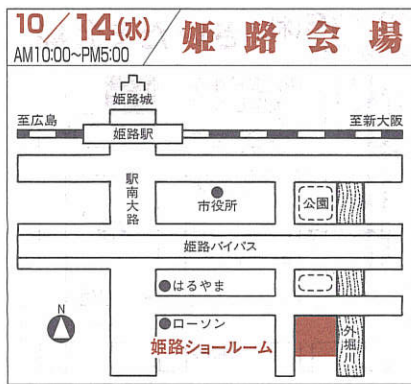

10/14(水) 姫路会場
AM10:00~PM5:00
(株)ICS姫路ショールーム
姫路市飾磨区上野田2-88 ☎079(235)1353