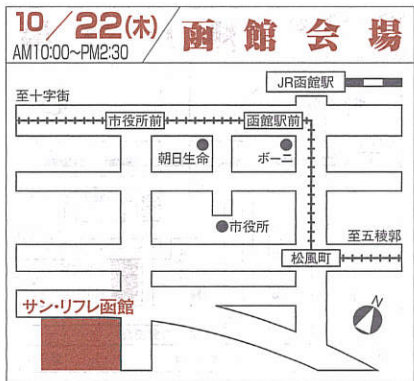

サン・リフレ函館(函館市勤労者総合福祉センター)(2F 視聴覚室)
函館市大森町2-14 ☎0138(23)2556