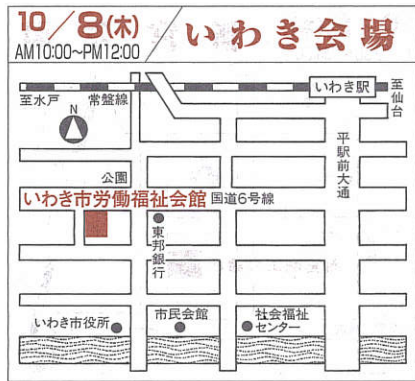

●後援 全国ICS協議会

北海道地区

旭川北洋ビル(9F 902号)
 旭川市4条通9丁目1703番地 ☎0166(26)3333

サン・リフレ函館(函館市勤労者総合福祉センター)(2F 視聴覚室)
 函館市大森町2-14 ☎0138(23)2556

東北地区

青森県労働福祉会館(4F 中会議室)
 青森市本町3-3-11 ☎017(775)3751

いわき市労働福祉会館(3F 会議室)
 いわき市平字堂ノ前22 ☎0246(24)2511

関東甲信越地区

ICS仙台ショールーム(22F)
 仙台市青葉区中央4-6-1 住友生命仙台中央ビル ☎022(225)7233

ICS千葉ショールーム(7F)
 千葉市中央区新田町1-1 IMI未来ビル ☎043(247)9411

ICSさいたまショールーム(3F)
 さいたま市大宮区宮町3-1-2 明治安田生命大宮ビル ☎048(645)0990

ICS水戸ショールーム(7F オカバ水戸三の丸ビル)
 水戸市南町1-3-35 オカバ水戸三の丸ビル ☎029(224)8279