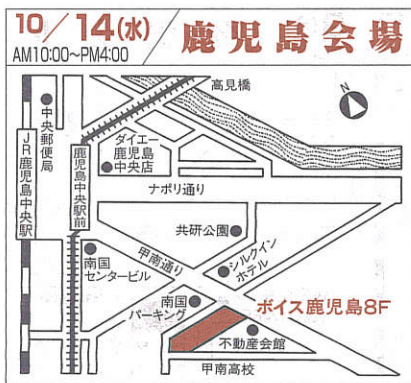

10/14(水) 鹿児島会場
AM10:00~PM4:00
ボイス鹿児島(8F コミュニティーホール)
鹿児島市上之園町24-2 ☎099(258)8000