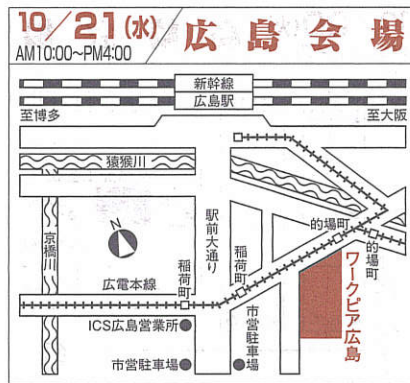

10/14(水) 姫路会場
AM10:00~PM5:00
(株)ICS姫路ショールーム
姫路市飾磨区上野田2-88 ☎079(235)1353

10/14(水) 京都会場
AM10:00~PM5:00
ICS京都ショールーム(9F)
京都市下京区河原町通松原上ル2丁目富永町338 ☎075(371)6315
京都四条河原町ビル

10/6(火) 岡山会場
AM10:00~PM5:00
岡山商工会議所(4F 403会議室)
岡山市北区厚生町3-1-15 ☎086(232)2260

■中国地区

10/19(月) 米子会場
AM10:00~PM5:00
(株)ICS米子ショールーム
米子市東町11番地 ☎0859(34)6154
メノン東町3F

10/20(火) 出雲会場
AM10:00~PM4:00
出雲市市民会館(2F 多目的室)
出雲市塩冶有原町2-15 ☎0853(24)1212

10/21(水) 広島会場
AM10:00~PM4:00
ワークピア広島(4F 松の間)
広島市南区金屋町1-17 ☎082(261)8131