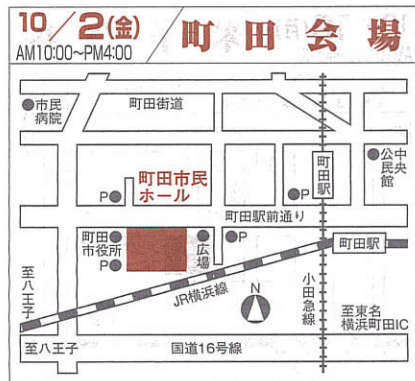

関東甲信越地区

ICS仙台ショールーム(22F)
 仙台市青葉区中央4-6-1 住友生命仙台中央ビル ☎022(225)7233

ICS千葉ショールーム(7F)
 千葉市中央区新田町1-1 IMI未来ビル ☎043(247)9411

ICSさいたまショールーム(3F)
 さいたま市大宮区宮町3-1-2 明治安田生命大宮ビル ☎048(645)0990

ICS水戸ショールーム(7F オカバ水戸三の丸ビル)
 水戸市南町1-3-35 オカバ水戸三の丸ビル ☎029(224)8279

ガレソンホール コープシティ花園(4F b会議室)
 新潟市中央区花園1-2-2 ☎025(248)7511

高崎商工会議所(2F 第1会議室)
 高崎市間屋町2-7-8 ☎027(361)5171

東京地区

ICS新宿ショールーム(14F)
 東京都新宿区西新宿1-24-1 エステック情報ビル ☎03(5909)3838

町田市民ホール(1F 第2会議室)
 町田市森野2-2-36 ☎042(728)4300

神奈川地区

税理士会館 ICS横浜ショールーム(5F)
 横浜市西区花咲町4-106 税理士会館 ☎045(243)2963

静岡地区

ICS静岡ショールーム(6F)
 静岡市葵区紺屋町11-17 桜井・第一共同ビルディング ☎054(255)2235

中部地区

ICS名古屋ショールーム(5F)
 名古屋市南区太閤通4-48-1 駐車場アリ ☎052(481)1200

北陸地区

ICS金沢ショールーム(住友生命金沢ビル8F)
 金沢市南町4-55 駐車場アリ(高岡町パーキング) ☎076(223)8731